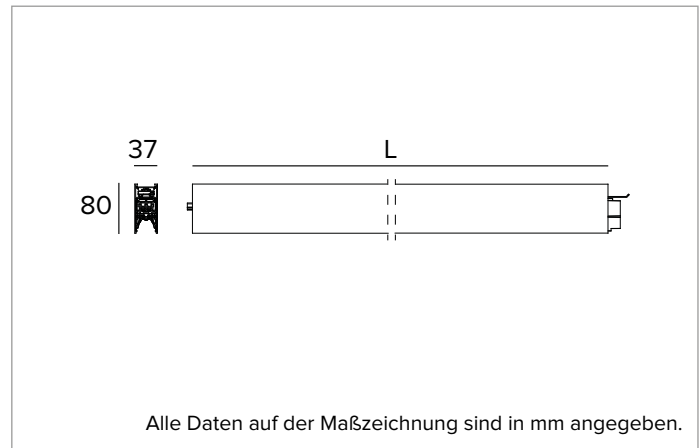

T001MX840D2PW | LOGICO EASY System 37 - OPAL

LED-Leuchte für Decken- oder Pendelsystemmontage. Linearmodul

	4000K	H(m)	D(m)	Emax(lx)		
	Ra80			113°		
	Fixture Power	47W	1	3.00	1294	
	Source Flux	3728lm	2	6.00	324	
	Fixture Flux	3728lm	3	9.00	144	
	Efficacy	79lm/W	4	12.00	81	
6000843a	I _{max} =347cd/klm	I _{max}	1295cd	5	15.00	52

Abstrahlung: DIREKT

Optik: REFLEKTOR

Optische Effizienz: 100%

Leuchten-Lichtstrom: 3728lm

Lichtausbeute: 79lm/W

Fotobiologische Sicherheit: Risikogruppe 0 (RG 0 = kein Risiko)

MECHANISCHE MERKMALE

Gehäuse aus lackiertem stranggepresstem Aluminium mit 37mm Breite. Obere Abdeckung aus weißem PVC.